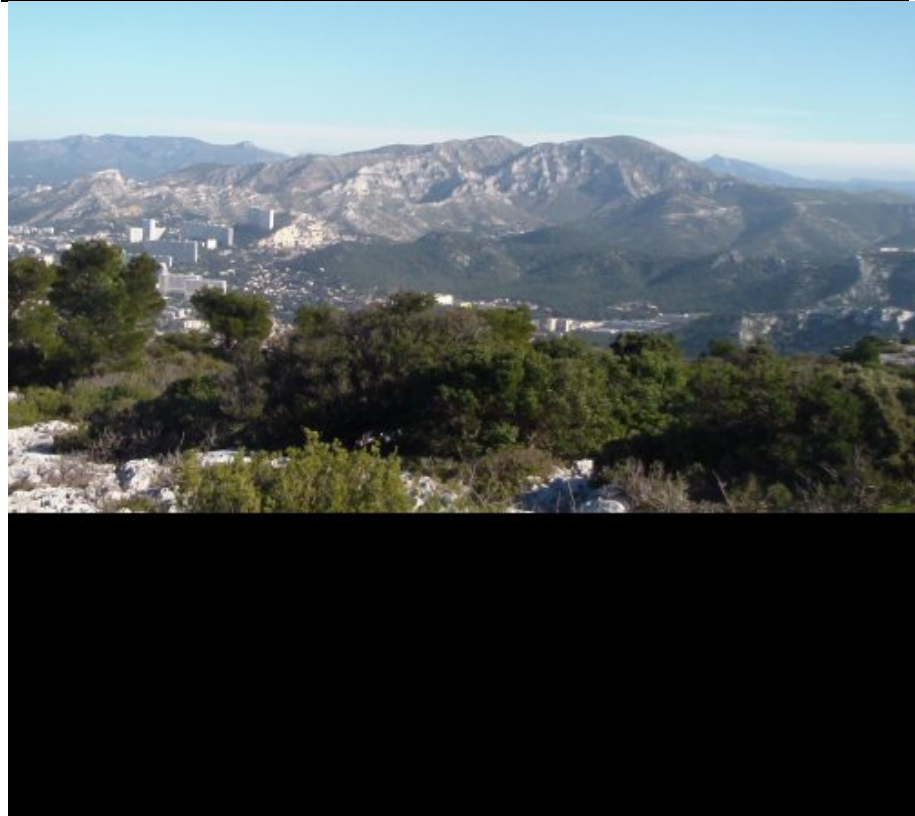

<https://persoremy.fr/spip.php?article28>

Pastré, col de la selle, sommet de l'homme mort, malvallon sud, médian, les 3 arches, grotte roland.

- Randos
Date de mise en ligne : lundi 28 janvier 2013
Date de parution : 28 janvier 2013

Copyright © persoREMY - Tous droits réservés

Pastré, col de la selle, sommet de l'homme mort, malvallon sud, médian, les 3 arches, grotte roland.

Pastré, col de la selle, sommet de l'homme mort, malvallon sud, médian, les 3 arches, grotte roland.

Pastré, col de la selle, sommet de l'homme mort, malvallon sud, médian, les 3 arches, grotte roland.

Pastré, col de la selle, sommet de l'homme mort, malvallon sud, médian, les 3 arches, grotte roland.