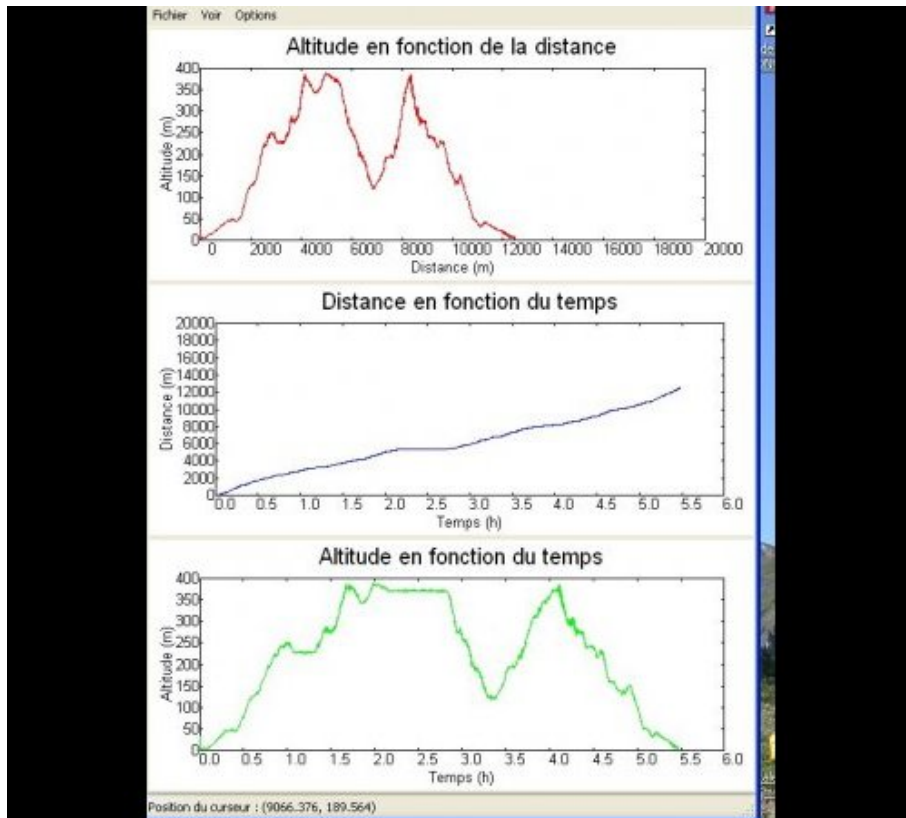

<https://persoremy.fr/spip.php?article28>

Pastré, col de la selle, sommet de l'homme mort, malvallon sud, médian, les 3 arches, grotte roland.

- Randos
Date de mise en ligne : lundi 28 janvier 2013
Date de parution : 28 janvier 2013

Copyright © persoREMY - Tous droits réservés

Pastré, col de la selle, sommet de l'homme mort, malvallon sud, médian, les 3 arches, grotte roland.

Pastré, col de la selle, sommet de l'homme mort, malvallon sud, médian, les 3 arches, grotte roland.

Pastré, col de la selle, sommet de l'homme mort, malvallon sud, médian, les 3 arches, grotte roland.

Pastré, col de la selle, sommet de l'homme mort, malvallon sud, médian, les 3 arches, grotte roland.