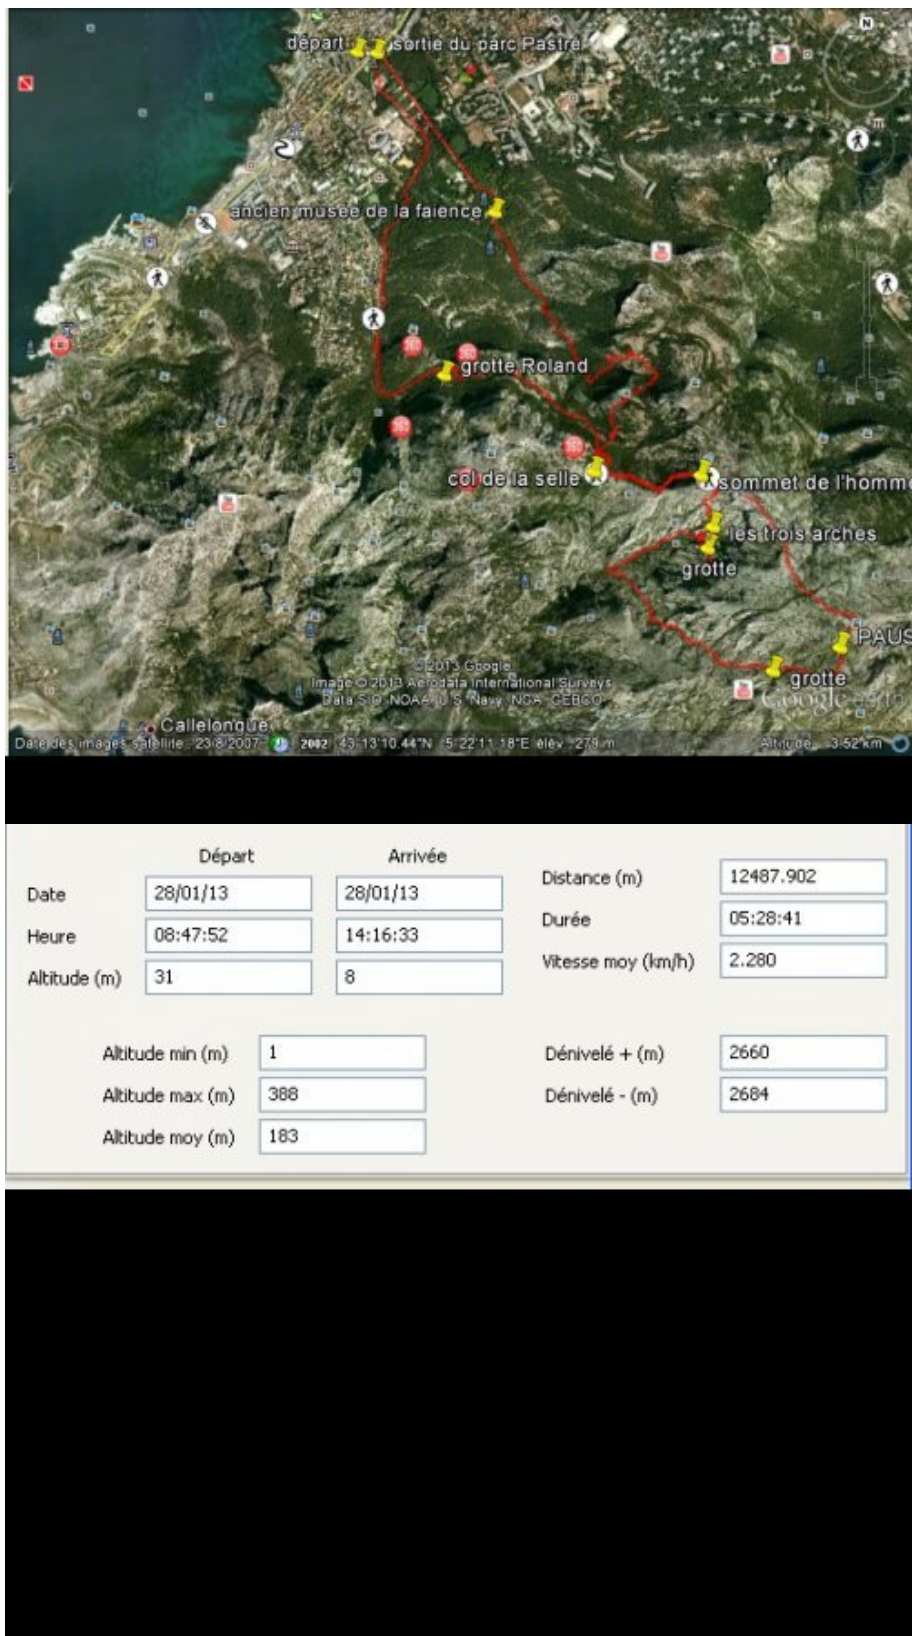

<https://persoremy.fr/spip.php?article28>

Pastré, col de la selle, sommet de l'homme mort, malvallon sud, médian, les 3 arches, grotte roland.

- Randos
Date de mise en ligne : lundi 28 janvier 2013
Date de parution : 28 janvier 2013

Copyright © persoREMY - Tous droits réservés

Pastré, col de la selle, sommet de l'homme mort, malvallon sud, médian, les 3 arches, grotte roland.

Pastré, col de la selle, sommet de l'homme mort, malvallon sud, médian, les 3 arches, grotte roland.

Pastré, col de la selle, sommet de l'homme mort, malvallon sud, médian, les 3 arches, grotte roland.

Pastré, col de la selle, sommet de l'homme mort, malvallon sud, médian, les 3 arches, grotte roland.