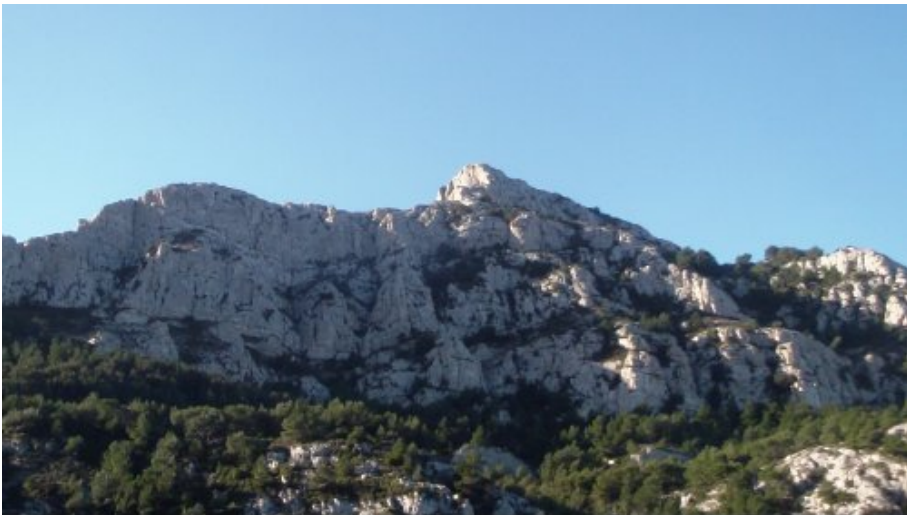

<https://persoremy.fr/spip.php?article28>

Pastré, col de la selle, sommet de l'homme mort, malvallon sud, médian, les 3 arches, grotte roland.

- Randos
Date de mise en ligne : lundi 28 janvier 2013
Date de parution : 28 janvier 2013

Copyright © persoREMY - Tous droits réservés

Pastré, col de la selle, sommet de l'homme mort, malvallon sud, médian, les 3 arches, grotte roland.

Pastré, col de la selle, sommet de l'homme mort, malvallon sud, médian, les 3 arches, grotte roland.

Pastré, col de la selle, sommet de l'homme mort, malvallon sud, médian, les 3 arches, grotte roland.

Pastré, col de la selle, sommet de l'homme mort, malvallon sud, médian, les 3 arches, grotte roland.