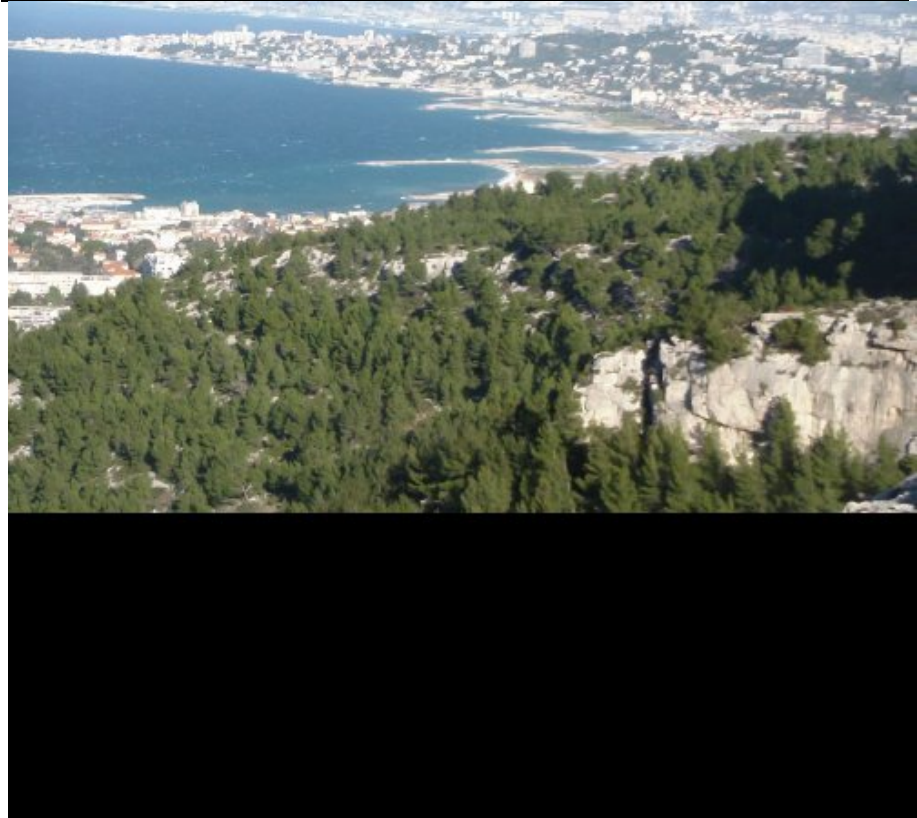

<https://persoremy.fr/spip.php?article28>

Pastré, col de la selle, sommet de l'homme mort, malvallon sud, médian, les 3 arches, grotte roland.

- Randos
Date de mise en ligne : lundi 28 janvier 2013
Date de parution : 28 janvier 2013

Copyright © persoREMY - Tous droits réservés

Pastré, col de la selle, sommet de l'homme mort, malvallon sud, médian, les 3 arches, grotte roland.

Pastré, col de la selle, sommet de l'homme mort, malvallon sud, médian, les 3 arches, grotte roland.

Pastré, col de la selle, sommet de l'homme mort, malvallon sud, médian, les 3 arches, grotte roland.

Pastré, col de la selle, sommet de l'homme mort, malvallon sud, médian, les 3 arches, grotte roland.